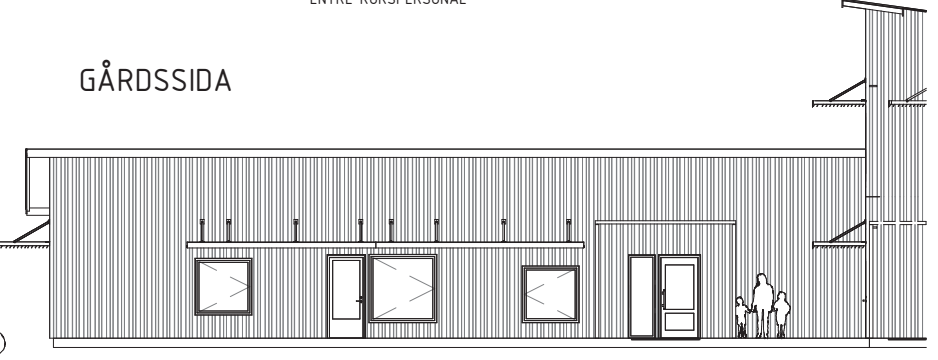

FASDER ENLIGT RITNING:
BA-3463-013.1-PD

PLAN 2 KONCEPT D
1 : 200

GÅRDSSIDA

1.0

1 : 200

GÅRDSENTRÉ/GROVENTRÉ
BARN OCH FÖRÄLDRAR

GÅRDSENTRÉ/GROVENTRÉ
BARN OCH FÖRÄLDRAR

GÅRDSENTRÉ/GROVENTRÉ
BARN OCH FÖRÄLDRAR

GÅRDSSIDA

2.1

1 : 200

GÅRDSENTRÉ/GROVENTRÉ
BARN OCH FÖRÄLDRAR

2.0

1 : 200

ANGÖRINGSIDA

3.0

1 : 200

TILLGÅNGLIG ENTRÉ
FÖR BARN, FÖRÄLDRAR,
PERSONAL OCH BESÖKARE

VARUMOTTAGNING KÖK
ENTRÉ KÖKSPERSONAL

4.0

1 : 200

GÅRDSSIDA

4.1

1 : 200

GÅRDSENTRÉ/GROVENTRÉ
BARN OCH FÖRÄLDRAR

flexator

SKALA 1:200

METER

PILABO
KONCEPT D

FASADER
BA-3463-013.1-PD

DATUM 2019-11-20
RITAD/KONSTR. AV LB/AJI

Yellon