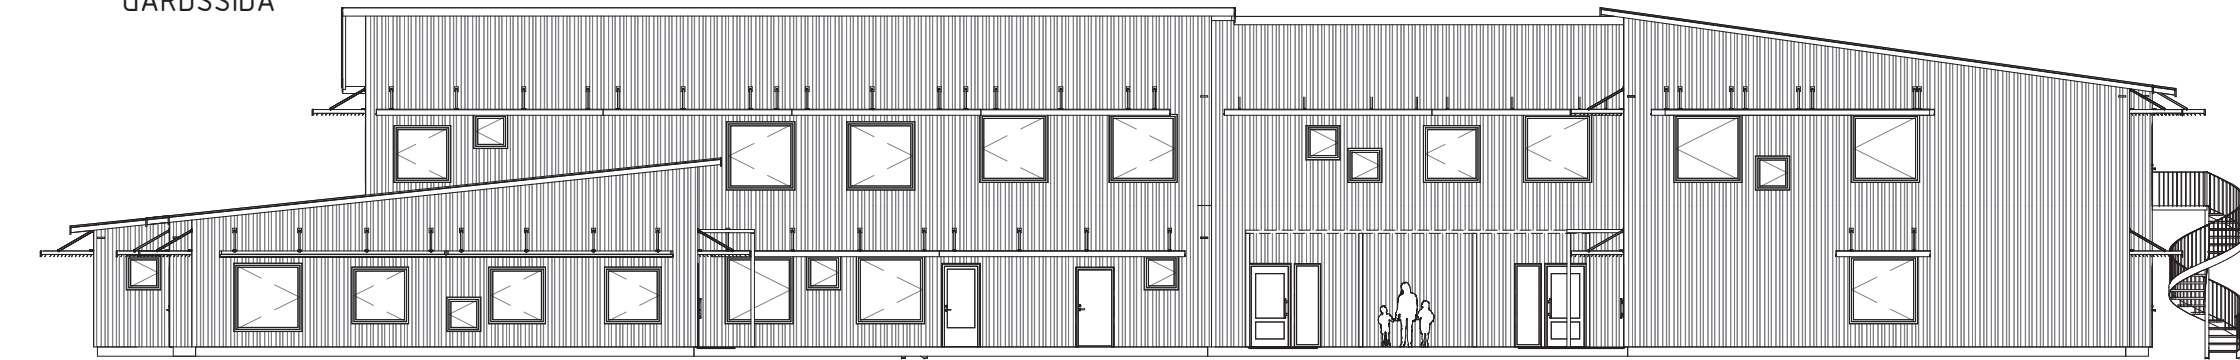

FASDER ENLIGT RITNING:
BA-3463-013.1-PD

PLAN 1 KONCEPT D
1 : 200

Flexator

SKALA 1:200

PILABO D
KONCEPT D

PLAN 1
BA-3463-010.1-PD

DATUM 2019-12-17 RITAD/KONSTR. AV LB/AJI

Yellon

PEDAGOGISK YTA

- LEK & LÄS
- MATSAL/MUSIK/SÅNG/TEATER
- TORG
- VERKSTAD/ATELJÉ
- VILRUM

ANVISNINGAR

- UTRYMNINGSVÄG
- BRANDCELLSGRÄNS EI 30
- BRANDCELLSGRÄNS EI 60

INREDNING PÅ RITNING INGÅR I ANBUD

HÄNVISNINGAR

FASDER ENLIGT RITNING:
BA-3463-013.1-PD

PLAN 2 KONCEPT D
1 : 200

GÅRDSSIDA

1.0

1 : 200

GÅRDSENTRÉ/GROVENTRÉ
BARN OCH FÖRÄLDRAR

GÅRDSENTRÉ/GROVENTRÉ
BARN OCH FÖRÄLDRAR

GÅRDSENTRÉ/GROVENTRÉ
BARN OCH FÖRÄLDRAR

GÅRDSSIDA

2.1

1 : 200

GÅRDSENTRÉ/GROVENTRÉ
BARN OCH FÖRÄLDRAR

2.0

1 : 200

ANGÖRINGSIDA

3.0