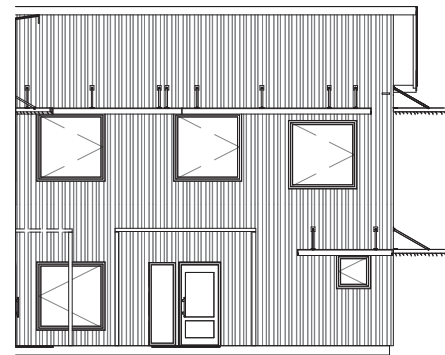

FASDER ENLIGT RITNING:
BA-3463-013.1-PD

PLAN 2 KONCEPT D
1 : 200

GÅRDSSIDA

1.0

1 : 200

GÅRDSENTRÉ/GROVENTRÉ
BARN OCH FÖRÄLDRAR

GÅRDSENTRÉ/GROVENTRÉ
BARN OCH FÖRÄLDRAR

GÅRDSENTRÉ/GROVENTRÉ
BARN OCH FÖRÄLDRAR

GÅRDSSIDA

2.1

1 : 200

GÅRDSENTRÉ/GROVENTRÉ
BARN OCH FÖRÄLDRAR

2.0

1 : 200

ANGÖRINGSIDA

3.0